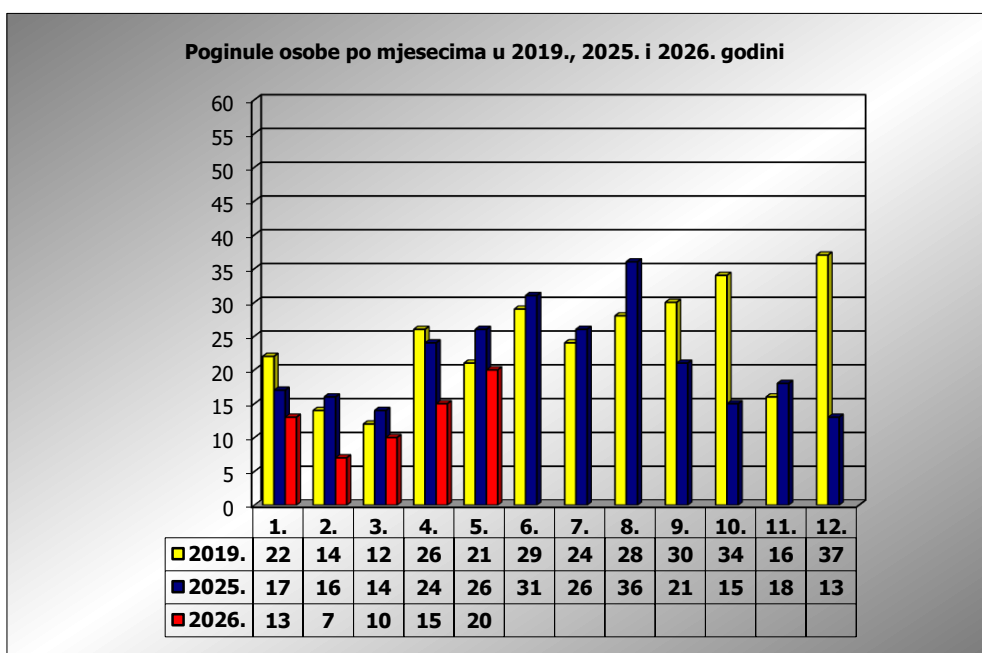

PRIKAZ POGINULIH OSOBA U PROMETNIM NESREĆAMA U 2026. GODINI U REPUBLICI HRVATSKOJ PO MJESECIMA
(usporedba s **2019.*** i 2025. godinom)

mjesec	poginuli			2026./2019.		2026./2025.	
	2019. g.	2025. g.	2026. g.				
siječanj	22	17	13	-40,9%	-9	-23,5%	-4
veljača	14	16	7	-50,0%	-7	-56,3%	-9
ožujak	12	14	10	-16,7%	-2	-28,6%	-4
travanj	26	24	16	-38,5%	-10	-33,3%	-8
svibanj	21	26	20	-4,8%	-1	-23,1%	-6
lipanj	29	31					
srpanj	24	26					
kolovoz	28	36					
rujan	30	21					
listopad	34	15					
studeni	16	18					
prosinac	37	13					

I-III	48	47	30	-37,5%	-18	-36,2%	-17
I-IV	74	71	46	-37,8%	-28	-35,2%	-25
I-V	95	97	66	-30,5%	-29	-32,0%	-31

* Referentna godina Nacionalnog plana sigurnosti cestovnog prometa RH za razdoblje od 2021. do 2030.